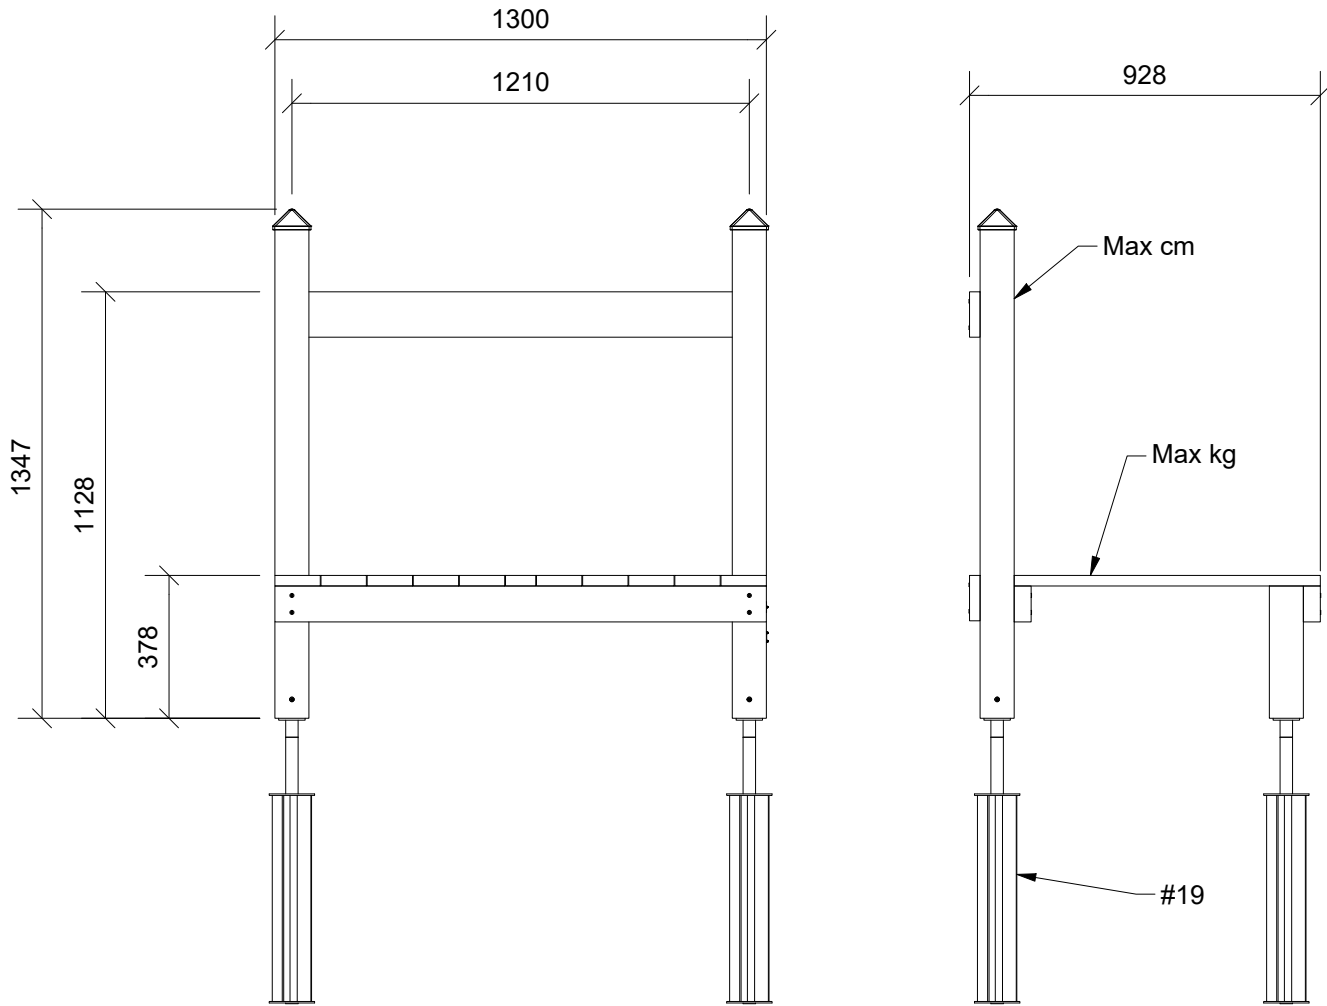

LE21113U
LE21113

1/4

#19

2

1 h

~78 kg

~0,16 m³

9x9x207 cm

35 kg

Parts List

QTY	PART NO	DESCRIP.
1	D11061	1300x900mm
2	D12043	90x90x2074mm
2	D12044	90x90x1103 mm
2	D12045	28x120mm
2	LE15213	101x101x74mm

Parts List		
QTY	PART NO	DESCRIP.
1	D11061	1300x900mm
2	D12043	90x90x2074mm
2	D12044	90x90x1103 mm
2	D12045	28x120mm
2	LE15213	101x101x74mm
6	LE15901	3x16, PH
1	LE15906	Name tag - Niveau 0
1	LE15910	Name tag
8	LE16185	Ø5x60 mm Ch
8	LE16186	6x100 Ch