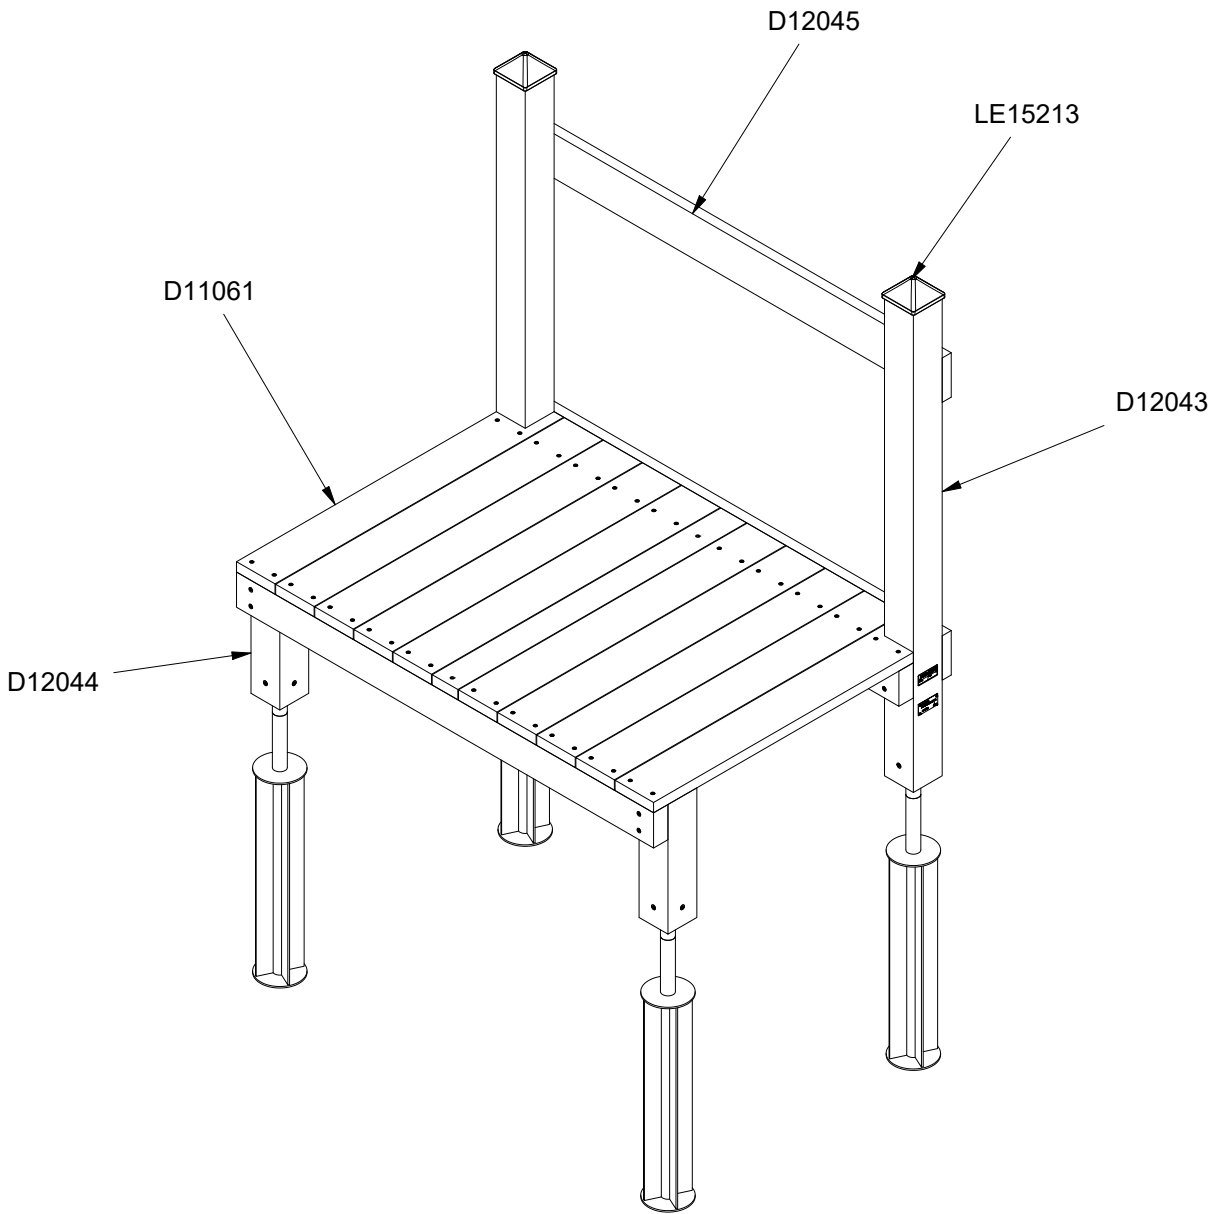

LE21113U
LE21113

1/4

#19

2

1 h

~78 kg

~0,16 m³

9x9x207 cm

35 kg

Parts List

QTY	PART NO	DESCRIP.
1	D11061	1300x900mm
2	D12043	90x90x2074mm
2	D12044	90x90x1103 mm
2	D12045	28x120mm
2	LE15213	101x101x74mm

Parts List		
QTY	PART NO	DESCRIP.
1	D11061	1300x900mm
2	D12043	90x90x2074mm
2	D12044	90x90x1103 mm
2	D12045	28x120mm
2	LE15213	101x101x74mm
6	LE15901	3x16, PH
1	LE15906	Name tag - Niveau 0
1	LE15910	Name tag
8	LE16185	Ø5x60 mm Ch
8	LE16186	6x100 Ch