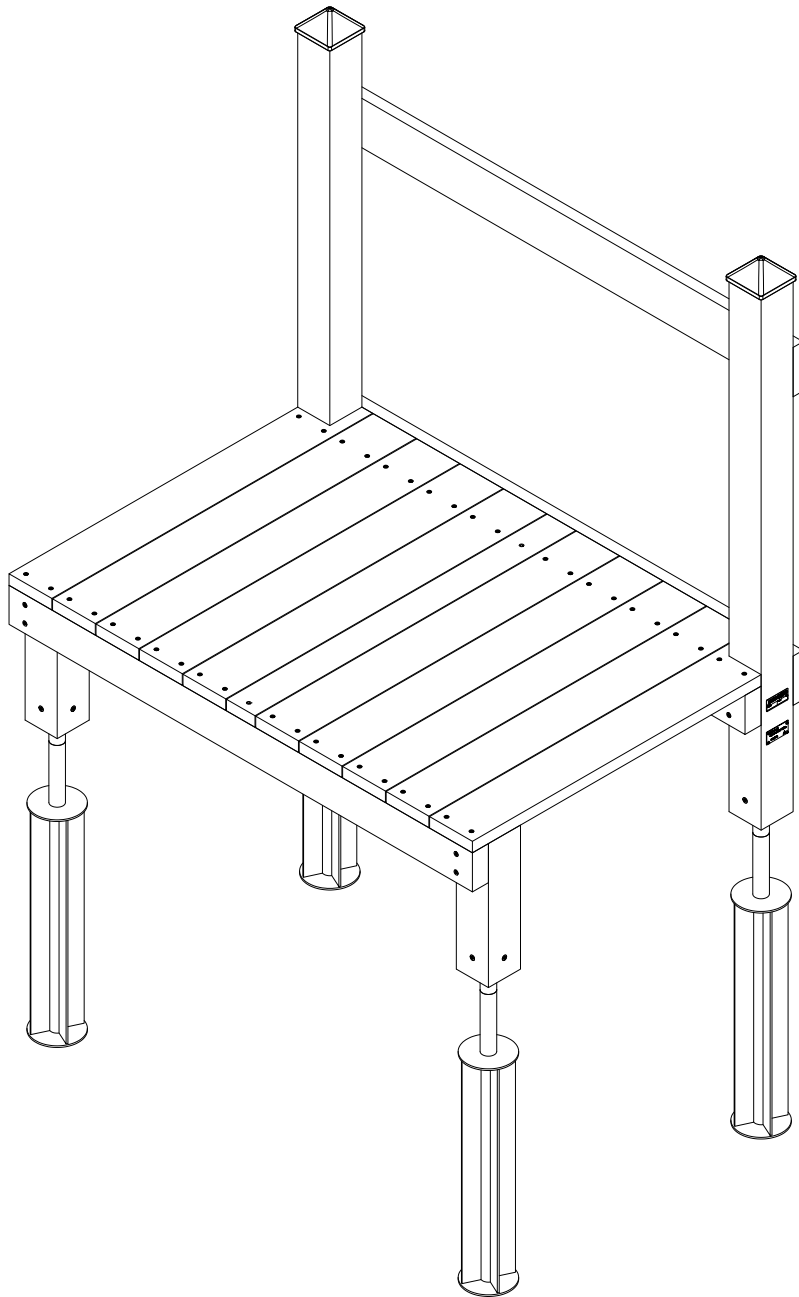

LE21113U
LE21113

1/4

#19

2

1 h

~78 kg

~0,16 m³

9x9x207 cm

35 kg

Parts List

QTY	PART NO	DESCRIP.
1	D11061	1300x900mm
2	D12043	90x90x2074mm
2	D12044	90x90x1103 mm
2	D12045	28x120mm
2	LE15213	101x101x74mm

Parts List		
QTY	PART NO	DESCRIP.
1	D11061	1300x900mm
2	D12043	90x90x2074mm
2	D12044	90x90x1103 mm
2	D12045	28x120mm
2	LE15213	101x101x74mm
6	LE15901	3x16, PH
1	LE15906	Name tag - Niveau 0
1	LE15910	Name tag
8	LE16185	Ø5x60 mm Ch
8	LE16186	6x100 Ch