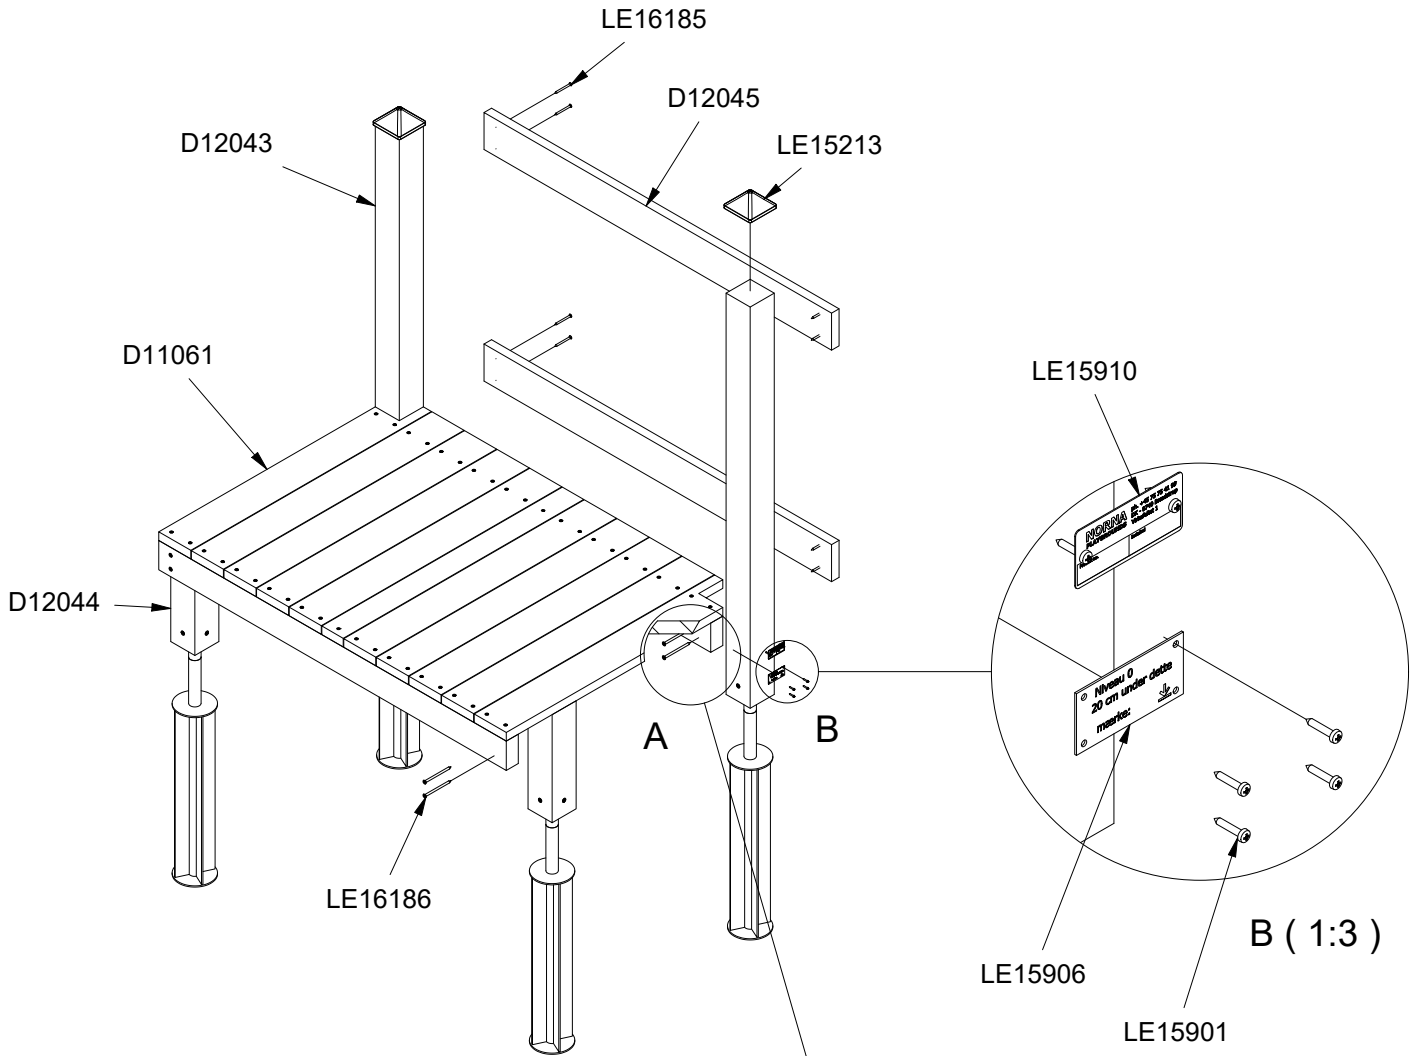

LE21113U
LE21113

1/4

#19

2

1 h

~78 kg

~0,16 m³

9x9x207 cm

35 kg

Parts List

QTY	PART NO	DESCRIP.
1	D11061	1300x900mm
2	D12043	90x90x2074mm
2	D12044	90x90x1103 mm
2	D12045	28x120mm
2	LE15213	101x101x74mm

Parts List		
QTY	PART NO	DESCRIP.
1	D11061	1300x900mm
2	D12043	90x90x2074mm
2	D12044	90x90x1103 mm
2	D12045	28x120mm
2	LE15213	101x101x74mm
6	LE15901	3x16, PH
1	LE15906	Name tag - Niveau 0
1	LE15910	Name tag
8	LE16185	Ø5x60 mm Ch
8	LE16186	6x100 Ch