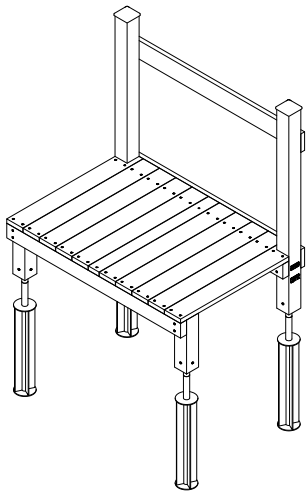

LE21113U
LE21113

1/4

#19

2

1 h

~78 kg

~0,16 m³

9x9x207 cm

35 kg

Parts List

QTY	PART NO	DESCRIP.
1	D11061	1300x900mm
2	D12043	90x90x2074mm
2	D12044	90x90x1103 mm
2	D12045	28x120mm
2	LE15213	101x101x74mm

Parts List		
QTY	PART NO	DESCRIP.
1	D11061	1300x900mm
2	D12043	90x90x2074mm
2	D12044	90x90x1103 mm
2	D12045	28x120mm
2	LE15213	101x101x74mm
6	LE15901	3x16, PH
1	LE15906	Name tag - Niveau 0
1	LE15910	Name tag
8	LE16185	Ø5x60 mm Ch
8	LE16186	6x100 Ch